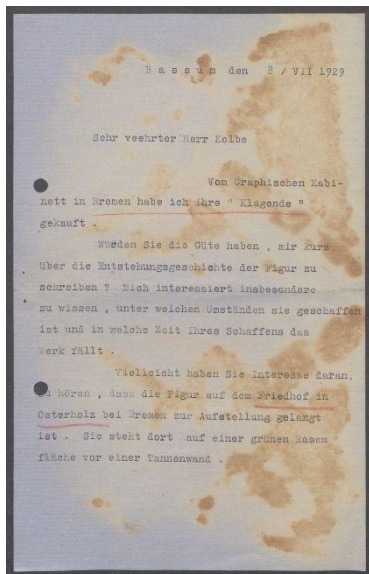

Brief von Paul Ernesti an Georg Kolbe

Sammlungsbereich	Korrespondenzen
Verfasser*in	Paul Ernesti
Adressat*in	Georg Kolbe
Datierung	08.07.1929
Umfang	1 Brief, 1 Blatt masch. mit Briefumschlag
Erwerbung	Nachlass Georg Kolbe, übergeben von Maria von Tiesenhausen 2006
Inventarnummer	GK.96
Datensatz in Kalliope	1505500

Inhaltsangabe

Anfrage bezüglich der Plastik "Klagende" von 1926 von Georg Kolbe. Ernesti erwarb die Figur vom Graphischen Kabinett in Bremen und ließ sie auf dem Friedhof in Bremen-Osterholz aufstellen.