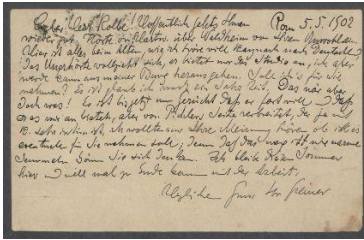

## Brief von Otto Greiner an Georg Kolbe

Samlungsbereich	Korrespondenzen
Verfasser*in	Otto Greiner
Adressat*in	Georg Kolbe
Erwähnte Personen	Paul Hartwig
Datierung	05.05.1902
Umfang	1 Postkarte
Erwerbung	Nachlass Georg Kolbe, übergeben von Maria von Tiesenhausen 2002
Inventarnummer	GK.107
Datensatz in Kalliope	1505352

### Inhaltsangabe

Georg Kolbe pflegte während seines dreijährigen Romaufenthaltes ab 1898 eine enge Freundschaft zu Greiner und zu Siegfried Wagner, dem Sohn Richard Wagners.

Greiner äussert den Wunsch für Kolbe ein Atelier zu mieten.