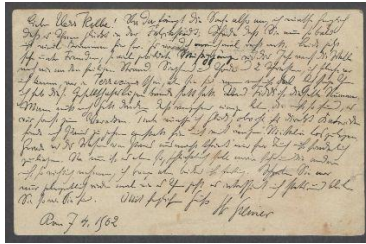

Brief von Otto Greiner an Georg Kolbe

Samlungsbereich	Korrespondenzen
Verfasser*in	Otto Greiner
Adressat*in	Georg Kolbe
Erwähnte Personen	Siegfried Wagner Kurt Tuch
Datierung	07.04.1902
Umfang	1 Postkarte
Erwerbung	Nachlass Georg Kolbe, übergeben von Maria von Tiesenhausen 2002
Inventarnummer	GK.106
Datensatz in Kalliope	1505337

Inhaltsangabe

Georg Kolbe pflegte während seines dreijährigen Romaufenthaltes ab 1898 eine enge Freundschaft zu Greiner und zu Siegfried Wagner, dem Sohn Richard Wagners.

Der Brief entstand nach Kolbes Umzug nach Leipzig. Bericht über verschiedene Besucher im Atelier von Greiner, u.a. Siegfried Wagner.