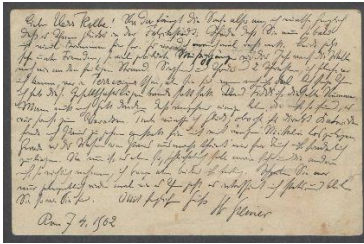

## Brief von Otto Greiner an Georg Kolbe

Samlungsbereich	Korrespondenzen
Verfasser*in	Otto Greiner
Adressat*in	Georg Kolbe
Erwähnte Personen	Siegfried Wagner Kurt Tuch
Datierung	07.04.1902
Umfang	1 Postkarte
Erwerbung	Nachlass Georg Kolbe, übergeben von Maria von Tiesenhausen 2002
Inventarnummer	GK.106
Datensatz in Kalliope	1505337
Rechte	Public Domain Mark 1.0

**Inhaltsangabe**

Georg Kolbe pflegte während seines dreijährigen Romaufenthaltes ab 1898 eine enge Freundschaft zu Greiner und zu Siegfried Wagner, dem Sohn Richard Wagners.

Der Brief entstand nach Kolbes Umzug nach Leipzig. Bericht über verschiedene Besucher im Atelier von Greiner, u.a. Siegfried Wagner.