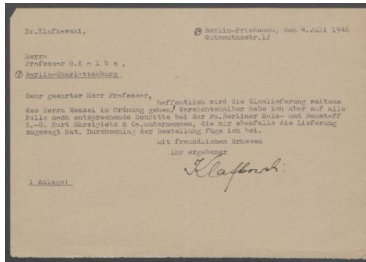

## Brief von Maximilian Klafkowski an Georg Kolbe

Samlungsbereich	Korrespondenzen
Verfasser*in	Maximilian Klafkowski
Adressat*in	Georg Kolbe
Datierung	04.07.1946
Umfang	1 Brief, 1 Blatt masch., 1 Anlage
Erwerbung	Nachlass Georg Kolbe, übergeben von Maria von Tiesenhausen 2002
Inventarnummer	GK.176
Datensatz in Kalliope	1506395
Rechte	Rechte vorbehalten - Freier Zugang

### Inhaltsangabe

Kolbe schuf 1945/46 das "Porträt Ursula Klafkowski".

Betrifft Glaslieferung zur Wiederherstellung verschiedener dringend benötigter Räume für Georg Kolbe.