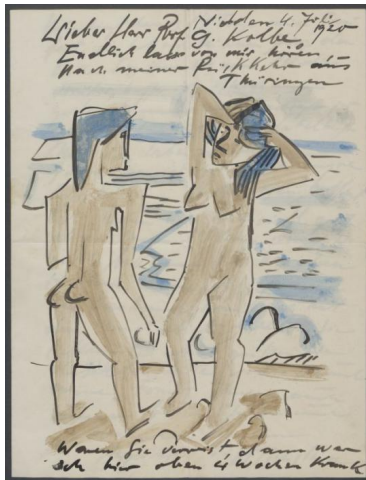

## Brief von Max Pechstein an Georg Kolbe

Sammlungsbereich	Korrespondenzen
Verfasser*in	Max Hermann Pechstein
Adressat*in	Georg Kolbe
Datierung	04.07.1920
Umfang	1 Brief, 1 Blatt
Erwerbung	Nachlass Maria von Tiesenhausen, 2020 (vormals Nachlass Georg Kolbe, 1949)
Inventarnummer	GK.253.1