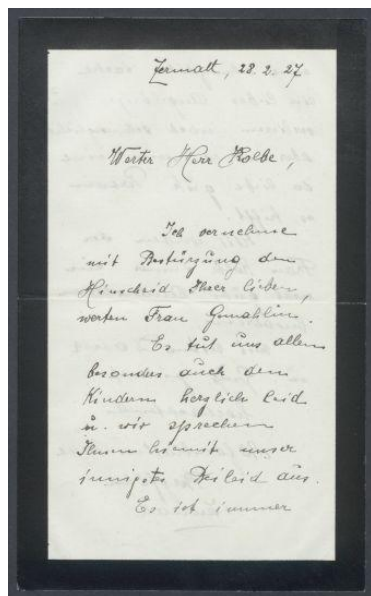

Brief von Max Aufdenblatten an Georg Kolbe

Samlungsbereich	Korrespondenzen
Verfasser*in	Max Aufdenblatten
Adressat*in	Georg Kolbe
Erwähnte Personen	Benjamine Kolbe
Datierung	28.02.1927
Umfang	1 Brief, 1 Blatt, 1 Briefumschlag
Erwerbung	Nachlass Maria von Tiesenhausen, 2020 (vormals Nachlass Georg Kolbe, 1949)
Inventarnummer	GK.12.2