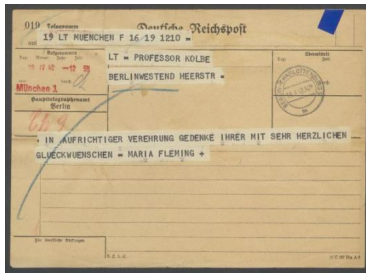

Brief von Maria Fleming an Georg Kolbe

Sammlungsbereich	Korrespondenzen
Verfasser*in	Maria Fleming
Adressat*in	Georg Kolbe
Datierung	19.04.1942
Umfang	1 Telegramm
Erwerbung	Nachlass Maria von Tiesenhausen, 2020 (vormals Nachlass Georg Kolbe, 1949)
Inventarnummer	GK.98.1