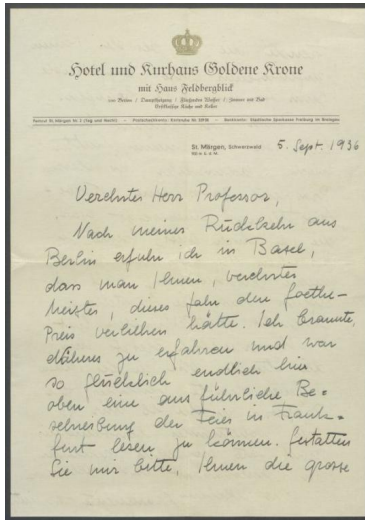

## Brief von Marguerite Grosheintz an Georg Kolbe

Samlungsbereich	Korrespondenzen
Verfasser*in	Marguerite Grosheintz
Adressat*in	Georg Kolbe
Datierung	05.09.1936
Umfang	1 Brief, 1 Blatt, 1 Briefumschlag
Erwerbung	Nachlass Maria von Tiesenhausen, 2020 (vormals Nachlass Georg Kolbe, 1949)
Inventarnummer	GK.114.1