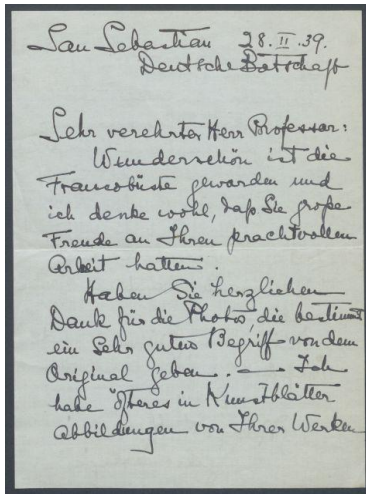

Brief von Margot Heberlein an Georg Kolbe

Sammlungsbereich	Korrespondenzen
Verfasser*in	Margot Heberlein
Adressat*in	Georg Kolbe
Erwähnte Personen	Francisco Franco Erich Heberlein
Datierung	28.02.1939
Umfang	1 Brief, 1 Blatt, 1 Briefumschlag
Erwerbung	Nachlass Maria von Tiesenhausen, 2020 (vormals Nachlass Georg Kolbe, 1949)
Inventarnummer	GK.142.1