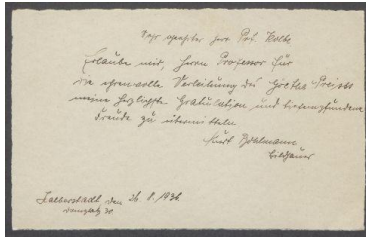

## Brief von Kurt Bohlmann an Georg Kolbe

Samlungsbereich	Korrespondenzen
Verfasser*in	Kurt Bohlmann
Adressat*in	Georg Kolbe
Datierung	26.08.1936
Umfang	1 Briefkarte mit Briefumschlag
Erwerbung	Nachlass Georg Kolbe, übergeben von Maria von Tiesenhausen 2002
Inventarnummer	GK.62
Transkript	vorhanden
Datensatz in Kalliope	1492761

**Inhaltsangabe**

Gratulation des Bildhauers Kurt Bohlmann zur Verleihung des Goethe-Preises an Georg Kolbe.

**Transkription**

Sehr geehrter Herr Prof. Kolbe.

Erlaube mir, Herrn Professor für die ehrenvolle Verleihung des Goethe-Preises meine herzlichste Gratulation und tiefempfundene Freude zu übermitteln.