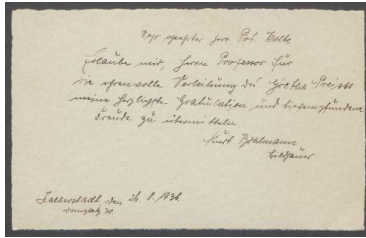

Brief von Kurt Bohlmann an Georg Kolbe

Samlungsbereich	Korrespondenzen
Verfasser*in	Kurt Bohlmann
Adressat*in	Georg Kolbe
Datierung	26.08.1936
Umfang	1 Briefkarte mit Briefumschlag
Erwerbung	Nachlass Georg Kolbe, übergeben von Maria von Tiesenhausen 2002
Inventarnummer	GK.62
Transkript	vorhanden
Datensatz in Kalliope	1492761
Rechte	Rechte vorbehalten - Freier Zugang

Inhaltsangabe

Gratulation des Bildhauers Kurt Bohlmann zur Verleihung des Goethe-Preises an Georg Kolbe.

Transkription

Sehr geehrter Herr Prof. Kolbe.

Erlaube mir, Herrn Professor für die ehrenvolle Verleihung des Goethe-Preises meine herzlichste Gratulation und tiefempfundene Freude zu übermitteln.