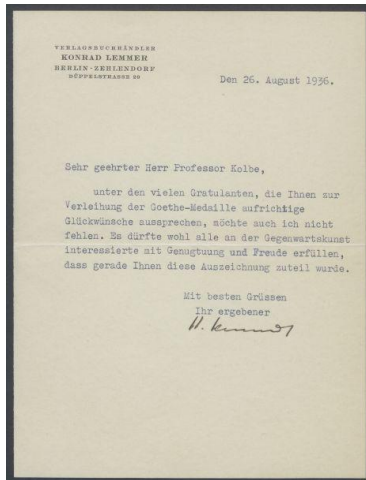

Brief von Konrad Lemmer an Georg Kolbe

Samlungsbereich	Korrespondenzen
Verfasser*in	Konrad Lemmer Rembrandt-Verlag [Berlin]
Adressat*in	Georg Kolbe
Datierung	26.08.1936
Umfang	1 Brief, 1 Blatt, 1 Briefumschlag
Erwerbung	Nachlass Maria von Tiesenhausen, 2020 (vormals Nachlass Georg Kolbe, 1949)
Inventarnummer	GK.490.1