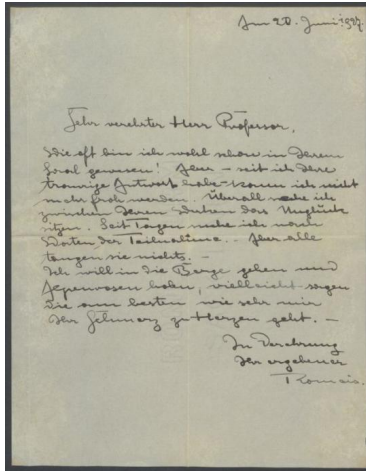

Brief von Karl Romeis an Georg Kolbe

Samlungsbereich	Korrespondenzen
Verfasser*in	Karl Romeis
Adressat*in	Georg Kolbe
Erwähnte Personen	Benjamine Kolbe
Datierung	20.06.1927
Umfang	1 Brief, 2 Blatt, 1 Briefumschlag
Erwerbung	Nachlass Maria von Tiesenhausen, 2020 (vormals Nachlass Georg Kolbe, 1949)
Inventarnummer	GK.293.1