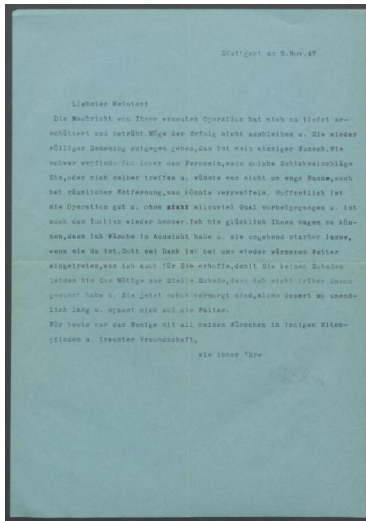

Brief von Julia Hauff an Georg Kolbe

Samlungsbereich	Korrespondenzen
Verfasser*in	Julia Hauff
Adressat*in	Georg Kolbe
Datierung	02.11.1947
Umfang	1 Brief, 1 Blatt masch., 1 Briefumschlag
Erwerbung	Nachlass Maria von Tiesenhausen, 2020 (vormals Nachlass Georg Kolbe, 1949)
Inventarnummer	GK.140.8