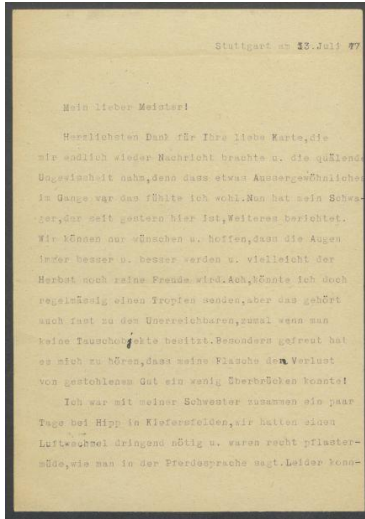

Brief von Julia Hauff an Georg Kolbe

Samlungsbereich	Korrespondenzen
Verfasser*in	Julia Hauff
Adressat*in	Georg Kolbe
Datierung	13.07.1947
Umfang	1 Brief, 1 Blatt masch., 1 Briefumschlag
Erwerbung	Nachlass Maria von Tiesenhausen, 2020 (vormals Nachlass Georg Kolbe, 1949)
Inventarnummer	GK.140.6