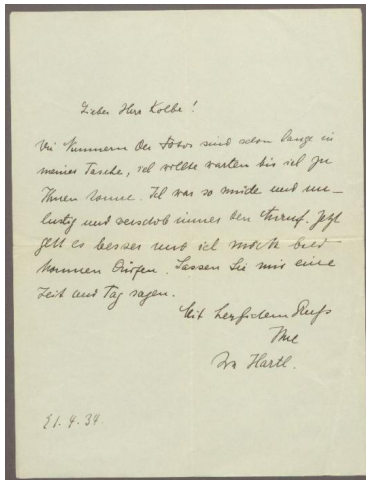

Brief von Ida Harth an Georg Kolbe

Samlungsbereich	Korrespondenzen
Verfasser*in	Ida Harth
Adressat*in	Georg Kolbe
Datierung	21.04.1934
Umfang	1 Brief, 1 Blatt
Erwerbung	Nachlass Georg Kolbe, übergeben von Maria von Tiesenhausen 2002
Inventarnummer	GK.129
Transkript	vorhanden
Datensatz in Kalliope	1505538

Inhaltsangabe

Die Opernsängerin und Gattin des Bildhauers Philipp Harth wurde von Kolbe in den 1930er Jahren porträtiert. Das Gipsmodell wurde wohl im Krieg zerstört.

Bitte Kolbe besuchen zu dürfen, um ihm Fotos zu bringen.

Transkription

Lieber Herr Kolbe!

Die Nummern der Fotos sind schon lange in meiner Tasche, ich wollte warten, bis ich zu Ihnen komme. Ich war so müde und unglücklich und verschob immer den Anruf. Jetzt geht es besser, und ich möchte bald kommen dürfen. Lassen Sie mir eine Zeit und Tag sagen.