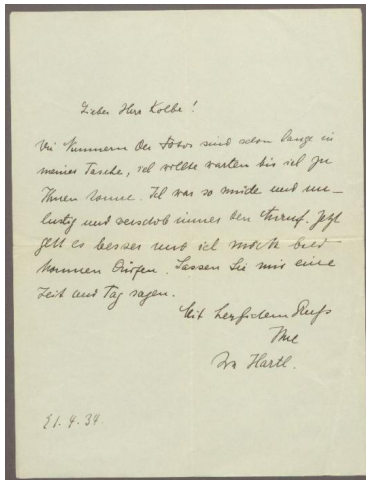

## Brief von Ida Harth an Georg Kolbe

Samlungsbereich	Korrespondenzen
Verfasser*in	Ida Harth
Adressat*in	Georg Kolbe
Datierung	21.04.1934
Umfang	1 Brief, 1 Blatt
Erwerbung	Nachlass Georg Kolbe, übergeben von Maria von Tiesenhausen 2002
Inventarnummer	GK.129
Transkript	vorhanden
Datensatz in Kalliope	1505538
Rechte	Rechte vorbehalten - Freier Zugang

**Inhaltsangabe**

Die Opernsängerin und Gattin des Bildhauers Philipp Harth wurde von Kolbe in den 1930er Jahren porträtiert. Das Gipsmodell wurde wohl im Krieg zerstört.

Bitte Kolbe besuchen zu dürfen, um ihm Fotos zu bringen.

**Transkription**

Lieber Herr Kolbe!

Die Nummern der Fotos sind schon lange in meiner Tasche, ich wollte warten, bis ich zu Ihnen komme. Ich war so müde und unglücklich und verschob immer den Anruf. Jetzt geht es besser, und ich möchte bald kommen dürfen. Lassen Sie mir eine Zeit und Tag sagen.