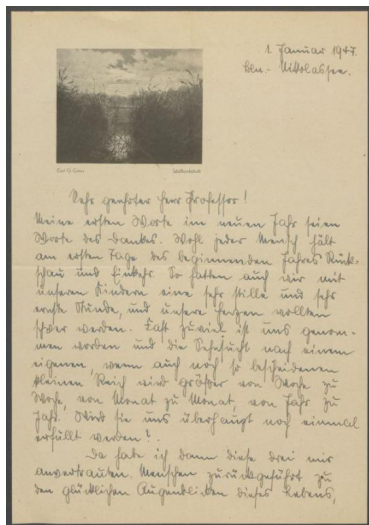

Brief von Hilde Lang an Georg Kolbe

Samlungsbereich	Korrespondenzen
Verfasser*in	Hilde Lang
Adressat*in	Georg Kolbe
Datierung	01.01.1947
Umfang	1 Brief, 1 Blatt, 1 Briefumschlag
Erwerbung	Nachlass Maria von Tiesenhausen, 2020 (vormals Nachlass Georg Kolbe, 1949)
Inventarnummer	GK.203.2