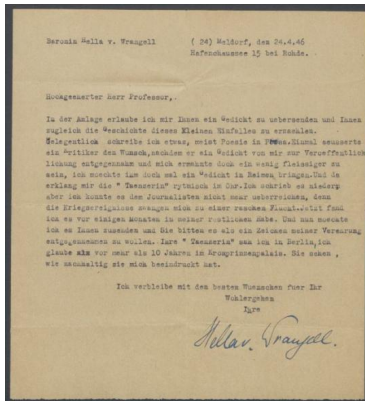

Brief von Hella Wrangel an Georg Kolbe

Samlungsbereich	Korrespondenzen
Verfasser*in	Hella, von Wrangel
Adressat*in	Georg Kolbe
Datierung	24.04.1946
Umfang	1 Brief, 1 Blatt, 1 Beilage
Erwerbung	Nachlass Maria von Tiesenhausen, 2020 (vormals Nachlass Georg Kolbe, 1949)
Inventarnummer	GK.431.1