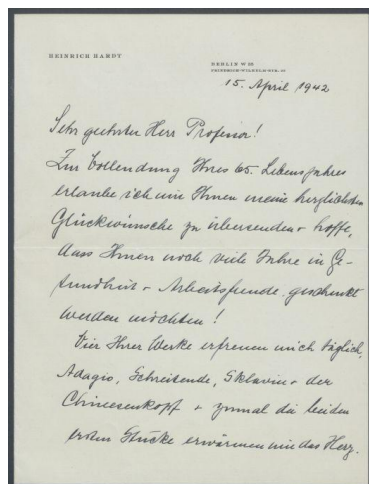

Brief von Heinrich Hardt an Georg Kolbe

Samlungsbereich	Korrespondenzen
Verfasser*in	Heinrich Hardt
Adressat*in	Georg Kolbe
Datierung	15.04.1942
Umfang	1 Brief, 1 Blatt, 1 Umschlag
Erwerbung	Nachlass Maria von Tiesenhausen, 2020 (vormals Nachlass Georg Kolbe, 1949)
Inventarnummer	GK.118.3