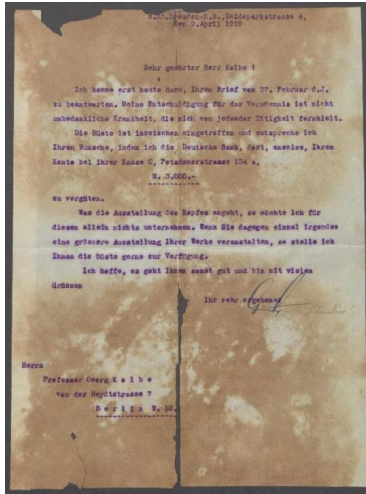

Brief von Günther an Georg Kolbe

Samlungsbereich	Korrespondenzen
Verfasser*in	[unbekannter Vorname] Günther
Adressat*in	Georg Kolbe
Datierung	02.04.1919
Umfang	1 Brief, 1 Blatt masch.
Erwerbung	Nachlass Georg Kolbe
Inventarnummer	GK.115
Datensatz in Kalliope	1632144

Inhaltsangabe

Betrifft den Erhalt eines Porträts [vermutl. Porträt Geheimrat Günther] von Georg Kolbe.