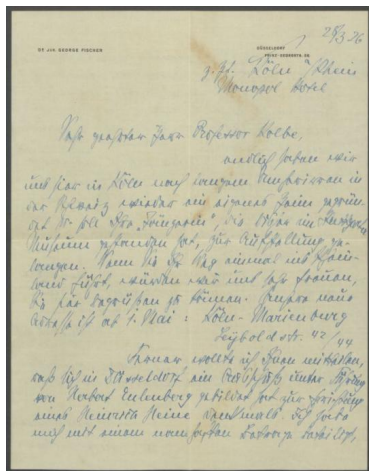

## Brief von George Fischer an Georg Kolbe

Samlungsbereich	Korrespondenzen
Verfasser*in	George Fischer
Adressat*in	Georg Kolbe
Erwähnte Personen	Kurd von Hardt Heinrich Heine Herbert Eulenberg Hans Wendland
Datierung	28.03.1926
Umfang	1 Brief, 1 Blatt
Erwerbung	Nachlass Maria von Tiesenhausen, 2020 (vormals Nachlass Georg Kolbe, 1949)
Inventarnummer	GK.97.4