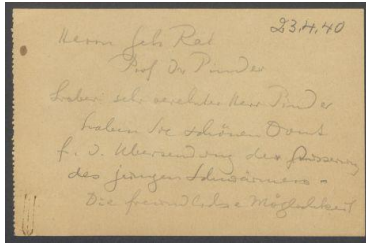

Brief von Georg Kolbe an Wilhelm Pinder

Sammlungsbereich	Korrespondenzen
Verfasser*in	Georg Kolbe
Adressat*in	Wilhelm Pinder
Datierung	23.04.1940
Umfang	1 Briefentwurf, 1 Blatt
Erwerbung	Nachlass Maria von Tiesenhausen, 2020 (vormals Nachlass Georg Kolbe, 1949)
Inventarnummer	GK.612.1.2