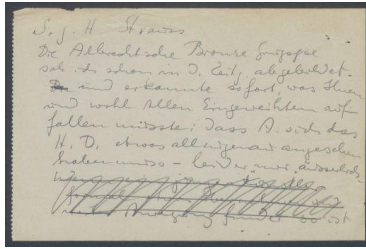

Brief von Georg Kolbe an Strauss

| | |
|------------------|---|
| Sammlungsbereich | Korrespondenzen |
| Verfasser*in | Georg Kolbe |
| Adressat*in | Strauss |
| Datierung | 06.12.1934 |
| Umfang | 1 Briefentwurf, 3 Blatt |
| Erwerbung | Nachlass Maria von Tiesenhausen, 2020 (vormals Nachlass Georg Kolbe, 1949) |
| Inventarnummer | GK.620.3 |