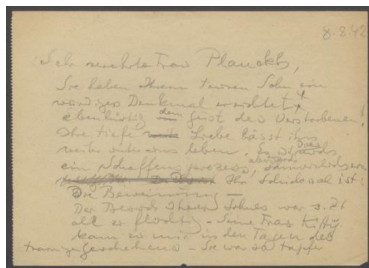

## Brief von Georg Kolbe an Stefanie Planckh

Samlungsbereich	Korrespondenzen
Verfasser*in	Georg Kolbe
Adressat*in	Stefanie Planckh
Erwähnte Personen	Ruth, gen. Kitty Taquey (verh. Planckh) Victor Planckh
Datierung	08.08.1942
Umfang	1 Briefentwurf, 1 Blatt
Erwerbung	Nachlass Maria von Tiesenhausen, 2020 (vormals Nachlass Georg Kolbe, 1949)
Inventarnummer	GK.612.1.5