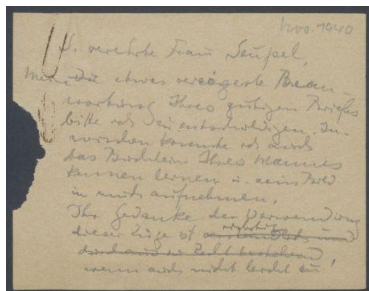

## Brief von Georg Kolbe an Seupel

Sammlungsbereich	Korrespondenzen
Verfasser*in	Georg Kolbe
Adressat*in	Seupel
Datierung	11.1940
Umfang	1 Briefentwurf, 3 Blatt
Erwerbung	Nachlass Maria von Tiesenhausen, 2020 (vormals Nachlass Georg Kolbe, 1949)
Inventarnummer	GK.618.4