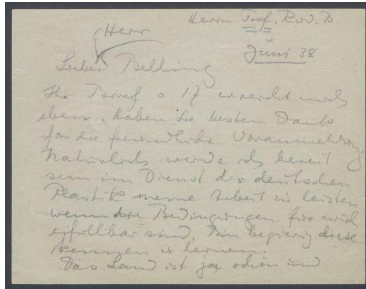

## Brief von Georg Kolbe an Rudolf Belling

Samlungsbereich	Korrespondenzen
Verfasser*in	Georg Kolbe
Adressat*in	Rudolf Belling
Datierung	06.1938
Umfang	1 Briefentwurf, 1 Blatt
Erwerbung	Nachlass Maria von Tiesenhausen, 2020 (vormals Nachlass Georg Kolbe, 1949)
Inventarnummer	GK.552.3