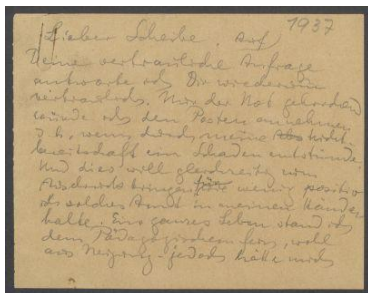

## Brief von Georg Kolbe an Richard Scheibe

Samlungsbereich	Korrespondenzen
Verfasser*in	Georg Kolbe
Adressat*in	Richard Scheibe
Erwähnte Personen	Gerhard Marcks
Datierung	1937
Umfang	1 Briefentwurf, 4 Blatt
Erwerbung	Nachlass Maria von Tiesenhausen, 2020 (vormals Nachlass Georg Kolbe, 1949)
Inventarnummer	GK.614.7