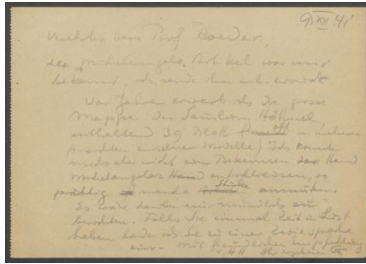

Brief von Georg Kolbe an Prof. Roeder

Samlungsbereich Korrespondenzen

Korrespondenzpartner Georg Kolbe

Datierung 09.12.1941

Umfang 1 Briefentwurf, 1 Blatt

Erwerbung Nachlass Maria von Tiesenhausen, 2020
(vormals Nachlass Georg Kolbe, 1949)