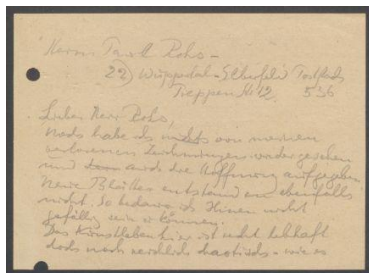

Brief von Georg Kolbe an Paul Rohs

Sammlungsbereich	Korrespondenzen
Verfasser*in	Georg Kolbe
Adressat*in	Paul Rohs
Datierung	24.05.1946
Umfang	1 Durchschlag, 1 Briefentwurf
Erwerbung	Nachlass Maria von Tiesenhausen, 2020 (vormals Nachlass Georg Kolbe, 1949)
Inventarnummer	GK.613.14