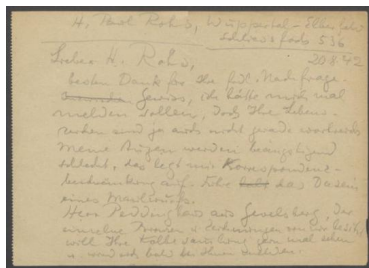

## Brief von Georg Kolbe an Paul Rohs

Samlungsbereich	Korrespondenzen
Verfasser*in	Georg Kolbe
Adressat*in	Paul Rohs
Erwähnte Personen	Peddinghaus
Datierung	20.08.1942
Umfang	1 Briefentwurf, 1 Blatt
Erwerbung	Nachlass Maria von Tiesenhausen, 2020 (vormals Nachlass Georg Kolbe, 1949)
Inventarnummer	GK.613.13