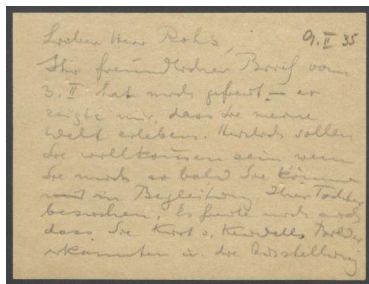

Brief von Georg Kolbe an Paul Rohs

Samlungsbereich	Korrespondenzen
Verfasser*in	Georg Kolbe
Adressat*in	Paul Rohs
Erwähnte Personen	Kurt von Keudell
Datierung	09.02.1935
Umfang	1 Briefentwurf, 5 Blatt
Erwerbung	Nachlass Maria von Tiesenhausen, 2020 (vormals Nachlass Georg Kolbe, 1949)
Inventarnummer	GK.613.12