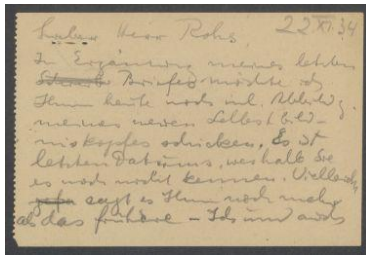

Brief von Georg Kolbe an Paul Rohs

Sammlungsbereich	Korrespondenzen
Verfasser*in	Georg Kolbe
Adressat*in	Paul Rohs
Datierung	22.11.1934
Umfang	1 Briefentwurf, 3 Blatt
Erwerbung	Nachlass Maria von Tiesenhausen, 2020 (vormals Nachlass Georg Kolbe, 1949)
Inventarnummer	GK.613.11