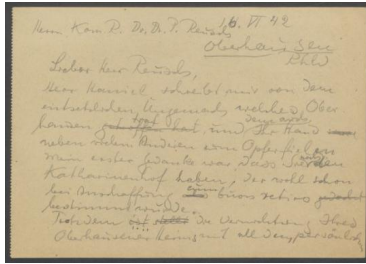

Brief von Georg Kolbe an Paul Reusch

Samlungsbereich	Korrespondenzen
Verfasser*in	Georg Kolbe
Adressat*in	Paul Reusch
Erwähnte Personen	Karl Haniel
Datierung	16.06.1942
Umfang	1 Briefentwurf, 1 Blatt
Erwerbung	Nachlass Maria von Tiesenhausen, 2020 (vormals Nachlass Georg Kolbe, 1949)
Inventarnummer	GK.612.2.5