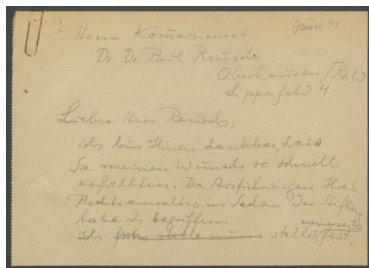

Brief von Georg Kolbe an Paul Reusch

Samlungsbereich	Korrespondenzen
Verfasser*in	Georg Kolbe
Adressat*in	Paul Reusch
Erwähnte Personen	Friedrich Krebs
Datierung	06.1941
Umfang	1 Briefentwurf, 3 Blatt
Erwerbung	Nachlass Maria von Tiesenhausen, 2020 (vormals Nachlass Georg Kolbe, 1949)
Inventarnummer	GK.612.2.4