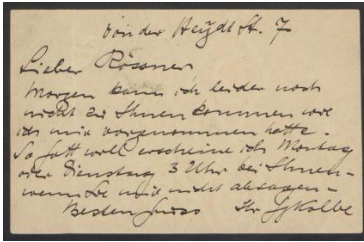

## Brief von Georg Kolbe an Otto Ritz

Samlungsbereich	Korrespondenzen
Datierung	16.06.1942
Umfang	1 Briefentwurf, 1 Blatt
Erwerbung	Nachlass Maria von Tiesenhausen, 2020 (vormals Nachlass Georg Kolbe, 1949)
Inventarnummer	GK.613.8