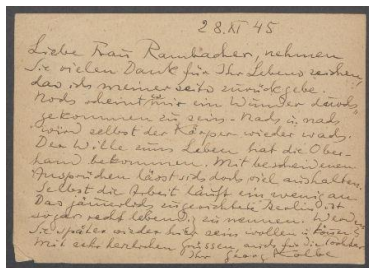

Brief von Georg Kolbe an Margret Rambacher

Sammlungsbereich	Korrespondenzen
Verfasser*in	Georg Kolbe
Adressat*in	Margret Rambacher
Datierung	28.11.1945
Umfang	1 Postkarte
Erwerbung	Schenkung aus Privatbesitz , 2000
Inventarnummer	GK.612.2
Datensatz in Kalliope	3379215

Inhaltsangabe

Margret Rambacher sendete Kolbe in der Kriegs- und Nachkriegszeit regelmäßig Lebensmittelpakete. 2 Briefe und 1 Postkarte von Rambacher an Kolbe haben sich im Nachlass Kolbes erhalten und wurden unter der Signatur GK.273 verzeichnet.