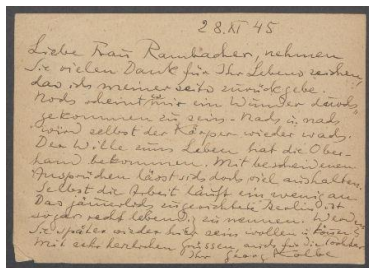

## Brief von Georg Kolbe an Margret Rambacher

Samlungsbereich	Korrespondenzen
Verfasser*in	Georg Kolbe
Adressat*in	Margret Rambacher
Datierung	28.11.1945
Umfang	1 Postkarte
Erwerbung	Schenkung aus Privatbesitz , 2000
Inventarnummer	GK.612.2
Datensatz in Kalliope	3379215
Rechte	Public Domain Mark 1.0

**Inhaltsangabe**

Margret Rambacher sendete Kolbe in der Kriegs- und Nachkriegszeit regelmäßig Lebensmittelpakete. 2 Briefe und 1 Postkarte von Rambacher an Kolbe haben sich im Nachlass Kolbes erhalten und wurden unter der Signatur GK.273 verzeichnet.