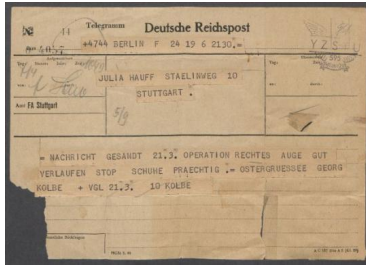

## Brief von Georg Kolbe an Julia Hauff

---

Samlungsbereich      Korrespondenzen

---

Verfasser\*in          Georg Kolbe

---

Adressat\*in          Julia Hauff

---

Datierung             21.03.1947

---

Umfang                1 Telegramm

---

Erwerbung            Schenkung aus Privatbesitz, 1993

---

Inventarnummer     GK.606\_004

---