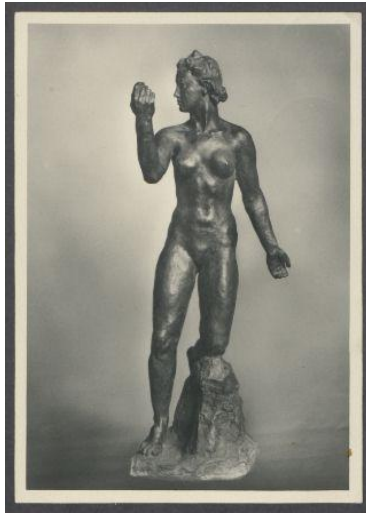

Brief von Georg Kolbe an Julia Hauff

Samlungsbereich	Korrespondenzen
Verfasser*in	Georg Kolbe
Adressat*in	Julia Hauff
Erwähnte Personen	Hans Wolf Freiherr von Werthern
Datierung	07.05.1946
Umfang	1 Bildpostkarte
Erwerbung	Schenkung aus Privatbesitz, 1993
Inventarnummer	GK.605_002
Transkript	vorhanden
Datensatz in Kalliope	1546451

Inhaltsangabe

Die in Stuttgart lebende Bildhauerin Julia Hauff war Schülerin und Freundin von Georg Kolbe. Das umfangreiche Konvolut umfasst Briefe Kolbes an Hauff von 1928 bis zu seinem Tode 1947. Dabei handelt es sich hauptsächlich um Post- bzw. Briefkarten mit Motiven seiner Werke oder seines Atelierhauses in Berlin-Westend.

Transkription

[Bildpostkarte]

[Abbildung: Georg Kolbe, „Das innere Gesicht“, 1932]

Seite 2

7.V 46

Liebe gute Julia – gestern, Sonntag,
brachte mir Herr von Werthern⁽¹⁾ Ihre
Grüße und den schönen Shawl. Welche
Kostbarkeit! Ich kann ihn wunderbar
brauchen und werde ihn in Ihrem Ge-
denken tragen. Herr. v. W. versprach mir,
sich um Wolle für einen Sweater umzu-
tun. Ob Julia den mir dann stricken wird?
Ich besitze noch einen von damals, recht
fadenscheinig – der andere blieb i. Schlesien.
Für den Winter wäre ein warmes Etwas
so dringend nötig. Immer herzlich dankbar
Ihr alter Meister
Georg –