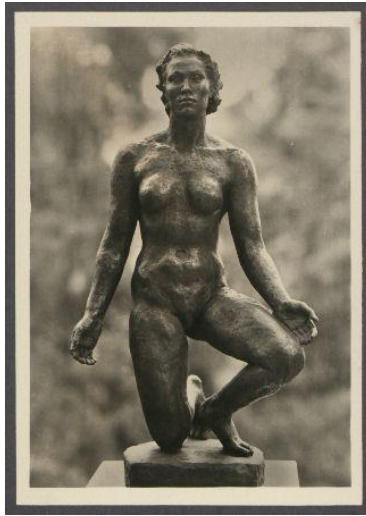

Brief von Georg Kolbe an Julia Hauff

Samlungsbereich	Korrespondenzen
Verfasser*in	Georg Kolbe
Adressat*in	Julia Hauff
Datierung	11.06.1944
Umfang	1 Bildpostkarte mit Briefumschlag
Erwerbung	Schenkung aus Privatbesitz, 1993
Inventarnummer	GK.603_006
Transkript	vorhanden
Datensatz in Kalliope	1546442

Inhaltsangabe

Die in Stuttgart lebende Bildhauerin Julia Hauff war Schülerin und Freundin von Georg Kolbe. Das umfangreiche Konvolut umfasst Briefe Kolbes an Hauff von 1928 bis zu seinem Tode 1947. Dabei handelt es sich hauptsächlich um Post- bzw. Briefkarten mit Motiven seiner Werke oder seines Atelierhauses in Berlin-Westend.

Transkription

[Bildpostkarte]

[Abbildung: Georg Kolbe, „Beatrix“]

Seite 2

Hierlshagen

11.VI 44

Liebe Julia,

Hiermit erhalten Sie die lieben
alten Kellergäste ohne den
köstlichen Inhalt zurück, doch mit
meinem Dank gefüllt. Diese
Tropfen zu trinken, empfand ich bei
allem Genuss als die bekannten
hingeworfenen Perlen! Ich lege
das Schevenheft⁽¹⁾ bei, falls Sie es noch
nicht kennen und grüsse Sie von Herzen
in recht sorgenvoller
Stimmung Ihr alter treuer GK