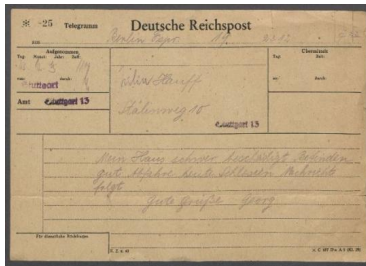

## Brief von Georg Kolbe an Julia Hauff

Samlungsbereich	Korrespondenzen
Verfasser*in	Georg Kolbe
Adressat*in	Julia Hauff
Datierung	23.12.1943
Umfang	1 Telegramm
Erwerbung	Schenkung aus Privatbesitz, 1993
Inventarnummer	GK.602_012
Transkript	vorhanden
Datensatz in Kalliope	1546439
Rechte	Public Domain Mark 1.0

### Inhaltsangabe

Die in Stuttgart lebende Bildhauerin Julia Hauff war Schülerin und Freundin von Georg Kolbe. Das umfangreiche Konvolut umfasst Briefe Kolbes an Hauff von 1928 bis zu seinem Tode 1947. Dabei handelt es sich hauptsächlich um Post- bzw. Briefkarten mit Motiven seiner Werke oder seines Atelierhauses in Berlin-Westend.

### Transkription

[Telegramm, 23.12.43, andere Handschrift]

Julia Hauff  
Stälinweg 10

(Stuttgart 13)

Mein Haus schwer beschädigt Befinden  
gut Abfahre heute Schlesien Nachricht  
folgt

Gute Grüße Georg