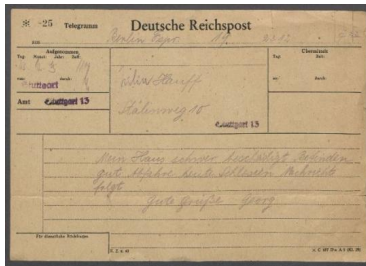

## Brief von Georg Kolbe an Julia Hauff

Samlungsbereich	Korrespondenzen
Verfasser*in	Georg Kolbe
Adressat*in	Julia Hauff
Datierung	23.12.1943
Umfang	1 Telegramm
Erwerbung	Schenkung aus Privatbesitz, 1993
Inventarnummer	GK.602_012
Transkript	vorhanden
Datensatz in Kalliope	1546439

**Inhaltsangabe**

Die in Stuttgart lebende Bildhauerin Julia Hauff war Schülerin und Freundin von Georg Kolbe. Das umfangreiche Konvolut umfasst Briefe Kolbes an Hauff von 1928 bis zu seinem Tode 1947. Dabei handelt es sich hauptsächlich um Post- bzw. Briefkarten mit Motiven seiner Werke oder seines Atelierhauses in Berlin-Westend.

Kolbe teilt mit, dass sein Haus schwer beschädigt wurde und er nach Schlesien abreist.

**Transkription**

[Telegramm, 23.12.43, andere Handschrift]

Julia Hauff  
Stalinweg 10

(Stuttgart 13)

Mein Haus schwer beschädigt Befinden  
gut Abfare heute Schlesien Nachricht  
folgt