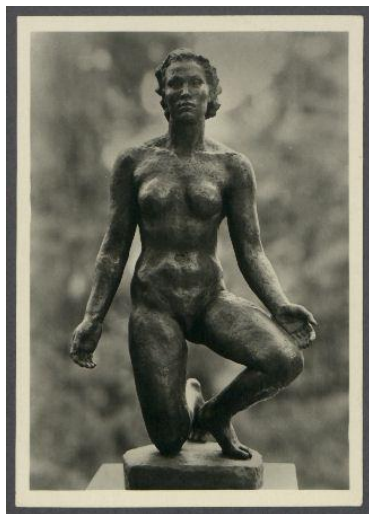

Brief von Georg Kolbe an Julia Hauff

Samlungsbereich	Korrespondenzen
Verfasser*in	Georg Kolbe
Adressat*in	Julia Hauff
Datierung	30.07.1943
Umfang	1 Bildpostkarte mit Briefumschlag
Erwerbung	Schenkung aus Privatbesitz, 1993
Inventarnummer	GK.602_004
Transkript	vorhanden
Datensatz in Kalliope	1546439
Rechte	Public Domain Mark 1.0

Inhaltsangabe

Die in Stuttgart lebende Bildhauerin Julia Hauff war Schülerin und Freundin von Georg Kolbe. Das umfangreiche Konvolut umfasst Briefe Kolbes an Hauff von 1928 bis zu seinem Tode 1947. Dabei handelt es sich hauptsächlich um Post- bzw. Briefkarten mit Motiven seiner Werke oder seines Atelierhauses in Berlin-Westend.