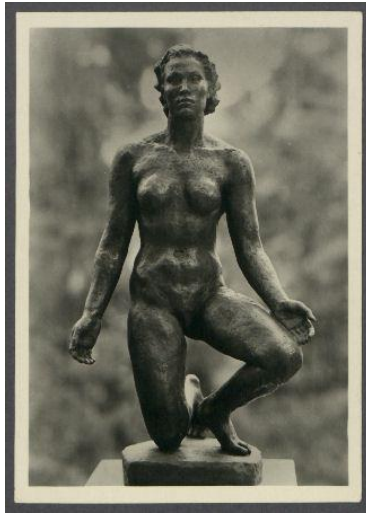

## Brief von Georg Kolbe an Julia Hauff

Samlungsbereich	Korrespondenzen
Verfasser*in	Georg Kolbe
Adressat*in	Julia Hauff
Datierung	30.07.1943
Umfang	1 Bildpostkarte mit Briefumschlag
Erwerbung	Schenkung aus Privatbesitz, 1993
Inventarnummer	GK.602_004
Transkript	vorhanden
Datensatz in Kalliope	1546439

**Inhaltsangabe**

Die in Stuttgart lebende Bildhauerin Julia Hauff war Schülerin und Freundin von Georg Kolbe. Das umfangreiche Konvolut umfasst Briefe Kolbes an Hauff von 1928 bis zu seinem Tode 1947. Dabei handelt es sich hauptsächlich um Post- bzw. Briefkarten mit Motiven seiner Werke oder seines Atelierhauses in Berlin-Westend.