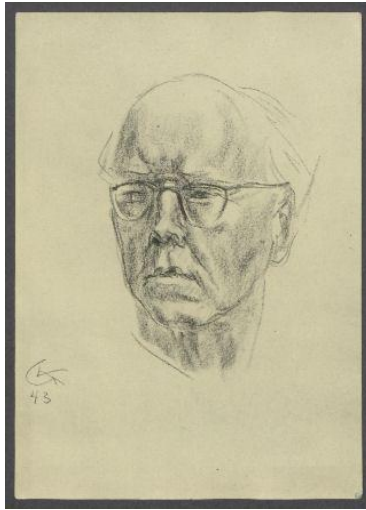

## Brief von Georg Kolbe an Julia Hauff

Samlungsbereich	Korrespondenzen
Verfasser*in	Georg Kolbe
Adressat*in	Julia Hauff
Datierung	28.04.1943
Umfang	1 Bildpostkarte mit Briefumschlag
Erwerbung	Schenkung aus Privatbesitz, 1993
Inventarnummer	GK.602_002
Transkript	vorhanden
Datensatz in Kalliope	1546439

**Inhaltsangabe**

Die in Stuttgart lebende Bildhauerin Julia Hauff war Schülerin und Freundin von Georg Kolbe. Das umfangreiche Konvolut umfasst Briefe Kolbes an Hauff von 1928 bis zu seinem Tode 1947. Dabei handelt es sich hauptsächlich um Post- bzw. Briefkarten mit Motiven seiner Werke oder seines Atelierhauses in Berlin-Westend.

**Transkription**

[Bildpostkarte]

[Abbildung: Georg Kolbe, Selbstporträt, Reproduktion einer Zeichnung, sign. GK 43]

28.IV 43

umstehender Rettich-  
vertilger dankt vielmals für  
die gestern eingegangenen  
Leckerbissen. Es ist doch  
etwas sehr Liebes um die  
Hilfsbereitschaft der Freunde!