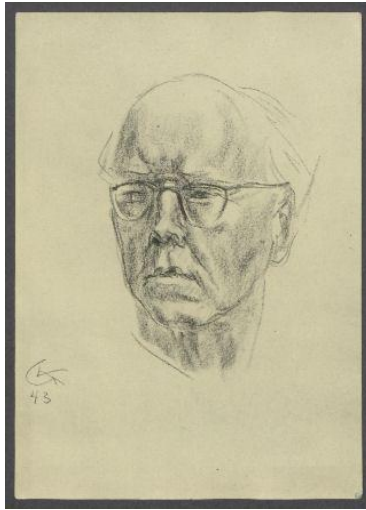

Brief von Georg Kolbe an Julia Hauff

Samlungsbereich	Korrespondenzen
Verfasser*in	Georg Kolbe
Adressat*in	Julia Hauff
Datierung	28.04.1943
Umfang	1 Bildpostkarte mit Briefumschlag
Erwerbung	Schenkung aus Privatbesitz, 1993
Inventarnummer	GK.602_002
Transkript	vorhanden
Datensatz in Kalliope	1546439
Rechte	Public Domain Mark 1.0

Inhaltsangabe

Die in Stuttgart lebende Bildhauerin Julia Hauff war Schülerin und Freundin von Georg Kolbe. Das umfangreiche Konvolut umfasst Briefe Kolbes an Hauff von 1928 bis zu seinem Tode 1947. Dabei handelt es sich hauptsächlich um Post- bzw. Briefkarten mit Motiven seiner Werke oder seines Atelierhauses in Berlin-Westend.

Transkription

[Bildpostkarte]

[Abbildung: Georg Kolbe, Selbstporträt, Reproduktion einer Zeichnung, sign. GK 43]

28.IV 43

umstehender Rettich-
vertilger dankt vielmals für
die gestern eingegangenen
Leckerbissen. Es ist doch
etwas sehr Liebes um die
Hilfsbereitschaft der Freunde!