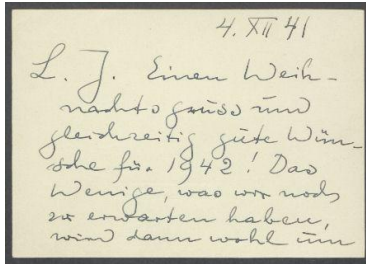

Brief von Georg Kolbe an Julia Hauff

Samlungsbereich	Korrespondenzen
Verfasser*in	Georg Kolbe
Adressat*in	Julia Hauff
Datierung	04.12.1941
Umfang	1 Briefkarte mit Briefumschlag
Erwerbung	Schenkung aus Privatbesitz, 1993
Inventarnummer	GK.600_005
Transkript	vorhanden
Datensatz in Kalliope	1546432
Rechte	Public Domain Mark 1.0

Inhaltsangabe

Die in Stuttgart lebende Bildhauerin Julia Hauff war Schülerin und Freundin von Georg Kolbe. Das umfangreiche Konvolut umfasst Briefe Kolbes an Hauff von 1928 bis zu seinem Tode 1947. Dabei handelt es sich hauptsächlich um Post- bzw. Briefkarten mit Motiven seiner Werke oder seines Atelierhauses in Berlin-Westend.