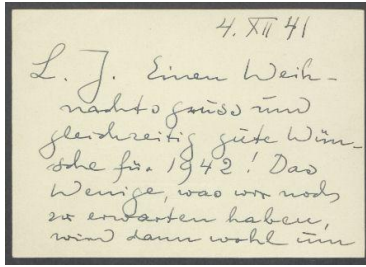

## Brief von Georg Kolbe an Julia Hauff

Samlungsbereich	Korrespondenzen
Verfasser*in	Georg Kolbe
Adressat*in	Julia Hauff
Datierung	04.12.1941
Umfang	1 Briefkarte mit Briefumschlag
Erwerbung	Schenkung aus Privatbesitz, 1993
Inventarnummer	GK.600_005
Transkript	vorhanden
Datensatz in Kalliope	1546432

**Inhaltsangabe**

Die in Stuttgart lebende Bildhauerin Julia Hauff war Schülerin und Freundin von Georg Kolbe. Das umfangreiche Konvolut umfasst Briefe Kolbes an Hauff von 1928 bis zu seinem Tode 1947. Dabei handelt es sich hauptsächlich um Post- bzw. Briefkarten mit Motiven seiner Werke oder seines Atelierhauses in Berlin-Westend.