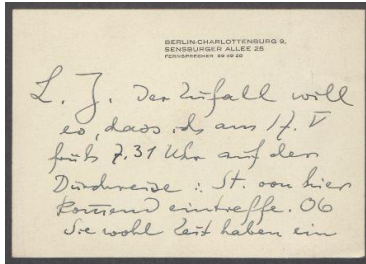

Brief von Georg Kolbe an Julia Hauff

Samlungsbereich	Korrespondenzen
Verfasser*in	Georg Kolbe
Adressat*in	Julia Hauff
Datierung	13.05.1941 [Podststempel]
Umfang	1 Briefkarte mit Briefumschlag
Erwerbung	Schenkung aus Privatbesitz, 1993
Inventarnummer	GK.600_003
Transkript	vorhanden
Datensatz in Kalliope	1546432

Inhaltsangabe

Die in Stuttgart lebende Bildhauerin Julia Hauff war Schülerin und Freundin von Georg Kolbe. Das umfangreiche Konvolut umfasst Briefe Kolbes an Hauff von 1928 bis zu seinem Tode 1947. Dabei handelt es sich hauptsächlich um Post- bzw. Briefkarten mit Motiven seiner Werke oder seines Atelierhauses in Berlin-Westend.

Transkription

(Berlin-Charlottenburg 9, Sensburger Allee 25, Fernsprecher 99 49 28)

L. J. Der Zufall will es, dass ich am 17.V früh 7.31 Uhr auf der Durchreise i. St.[in Stuttgart] eintreffe. Ob Sie wohl Zeit haben, ein