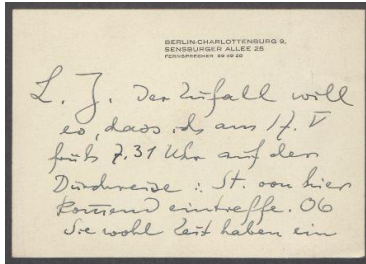

Brief von Georg Kolbe an Julia Hauff

Samlungsbereich	Korrespondenzen
Verfasser*in	Georg Kolbe
Adressat*in	Julia Hauff
Datierung	13.05.1941 [Podststempel]
Umfang	1 Briefkarte mit Briefumschlag
Erwerbung	Schenkung aus Privatbesitz, 1993
Inventarnummer	GK.600_003
Transkript	vorhanden
Datensatz in Kalliope	1546432
Rechte	Public Domain Mark 1.0

Inhaltsangabe

Die in Stuttgart lebende Bildhauerin Julia Hauff war Schülerin und Freundin von Georg Kolbe. Das umfangreiche Konvolut umfasst Briefe Kolbes an Hauff von 1928 bis zu seinem Tode 1947. Dabei handelt es sich hauptsächlich um Post- bzw. Briefkarten mit Motiven seiner Werke oder seines Atelierhauses in Berlin-Westend.

Transkription

(Berlin-Charlottenburg 9, Sensburger Allee 25, Fernsprecher 99 49 28)

L. J. Der Zufall will es, dass ich am 17.V früh 7.31 Uhr auf der Durchreise i. St.[in Stuttgart] eintreffe. Ob Sie wohl Zeit haben, ein