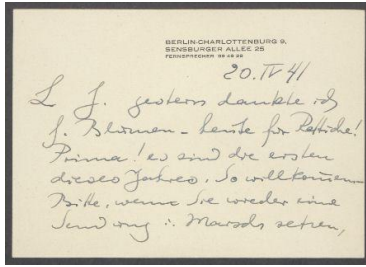

## Brief von Georg Kolbe an Julia Hauff

Samlungsbereich	Korrespondenzen
Verfasser*in	Georg Kolbe
Adressat*in	Julia Hauff
Datierung	20.04.1941
Umfang	1 Briefkarte mit Briefumschlag
Erwerbung	Schenkung aus Privatbesitz, 1993
Inventarnummer	GK.600_002
Transkript	vorhanden
Datensatz in Kalliope	1546432

### Inhaltsangabe

Die in Stuttgart lebende Bildhauerin Julia Hauff war Schülerin und Freundin von Georg Kolbe. Das umfangreiche Konvolut umfasst Briefe Kolbes an Hauff von 1928 bis zu seinem Tode 1947. Dabei handelt es sich hauptsächlich um Post- bzw. Briefkarten mit Motiven seiner Werke oder seines Atelierhauses in Berlin-Westend.

### Transkription

(Berlin-Charlottenburg 9, Sensburger Allee 25, Fernsprecher 99 49 28)

20.IV 41

L. J. gestern dankte ich  
f. Blumen – heute für Rettiche!  
Prima! Es sind die ersten  
dieses Jahres. So willkommen. –