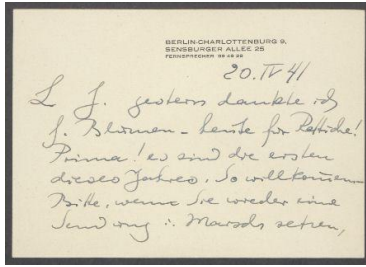

Brief von Georg Kolbe an Julia Hauff

Samlungsbereich	Korrespondenzen
Verfasser*in	Georg Kolbe
Adressat*in	Julia Hauff
Datierung	20.04.1941
Umfang	1 Briefkarte mit Briefumschlag
Erwerbung	Schenkung aus Privatbesitz, 1993
Inventarnummer	GK.600_002
Transkript	vorhanden
Datensatz in Kalliope	1546432
Rechte	Public Domain Mark 1.0

Inhaltsangabe

Die in Stuttgart lebende Bildhauerin Julia Hauff war Schülerin und Freundin von Georg Kolbe. Das umfangreiche Konvolut umfasst Briefe Kolbes an Hauff von 1928 bis zu seinem Tode 1947. Dabei handelt es sich hauptsächlich um Post- bzw. Briefkarten mit Motiven seiner Werke oder seines Atelierhauses in Berlin-Westend.

Transkription

(Berlin-Charlottenburg 9, Sensburger Allee 25, Fernsprecher 99 49 28)

20.IV 41

L. J. gestern dankte ich
f. Blumen – heute für Rettiche!
Prima! Es sind die ersten
dieses Jahres. So willkommen. –