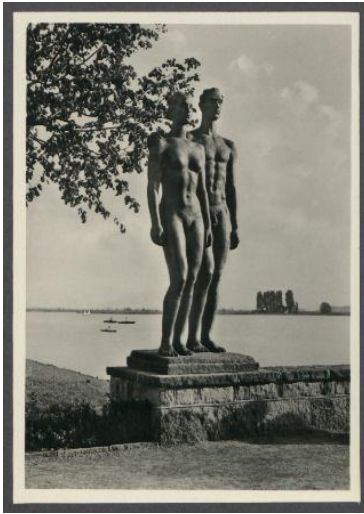

Brief von Georg Kolbe an Julia Hauff

Samlungsbereich	Korrespondenzen
Verfasser*in	Georg Kolbe
Adressat*in	Julia Hauff
Datierung	18.05.1940
Umfang	1 Bildpostkarte mit Briefumschlag
Erwerbung	Schenkung aus Privatbesitz, 1993
Inventarnummer	GK.599_005
Transkript	vorhanden
Datensatz in Kalliope	1546431
Rechte	Public Domain Mark 1.0

Inhaltsangabe

Die in Stuttgart lebende Bildhauerin Julia Hauff war Schülerin und Freundin von Georg Kolbe. Das umfangreiche Konvolut umfasst Briefe Kolbes an Hauff von 1928 bis zu seinem Tode 1947. Dabei handelt es sich hauptsächlich um Post- bzw. Briefkarten mit Motiven seiner Werke oder seines Atelierhauses in Berlin-Westend.

Transkription

[Bildpostkarte]

[Abbildung Georg Kolbe, „Menschenpaar“, 1937, Hannover]

Seite 2

18.V 40

L. J. eben arrived

„Päckle“ V

Sehr fein! Und dazu die herrlichen Wehrmachts-Berichte. Ein Taumel kann einen fassen! Vielleicht wird uns doch noch ein besseres Daseinsrecht beschieden sein, wie wir es weiss Gott verdienen. Nichtwahr? Da möchte ich noch einmal jung sein. Aber schon diese Hoffnung macht jünger. Herzlich dankend und grüssend