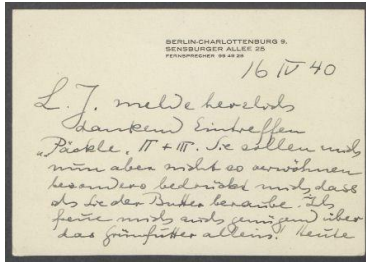

Brief von Georg Kolbe an Julia Hauff

Samlungsbereich	Korrespondenzen
Verfasser*in	Georg Kolbe
Adressat*in	Julia Hauff
Datierung	16.04.1940
Umfang	1 Briefkarte
Erwerbung	Schenkung aus Privatbesitz, 1993
Inventarnummer	GK.599_003
Transkript	vorhanden
Datensatz in Kalliope	1546431

Inhaltsangabe

Die in Stuttgart lebende Bildhauerin Julia Hauff war Schülerin und Freundin von Georg Kolbe. Das umfangreiche Konvolut umfasst Briefe Kolbes an Hauff von 1928 bis zu seinem Tode 1947. Dabei handelt es sich hauptsächlich um Post- bzw. Briefkarten mit Motiven seiner Werke oder seines Atelierhauses in Berlin-Westend.

Transkription

(Berlin-Charlottenburg 9, Sensburger Allee 25, Fernsprecher 99 49 28)

16.IV 40

L. J. melde herzlich
dankend Eintreffen
„Päckle“ II + III. Sie sollen mich
nun aber nicht so verwöhnen,
besonders bedrückt mich, dass
ich Sie der Butter beraube. Ich
freue mich auch genügend über
das Grünfutter allein. Heute