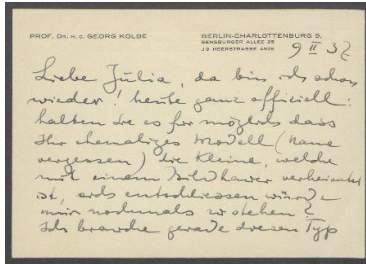

Brief von Georg Kolbe an Julia Hauff

Samlungsbereich	Korrespondenzen
Verfasser*in	Georg Kolbe
Adressat*in	Julia Hauff
Datierung	09.02.1937
Umfang	1 Briefkarte mit Briefumschlag
Erwerbung	Schenkung aus Privatbesitz, 1993
Inventarnummer	GK.596_003
Transkript	vorhanden
Datensatz in Kalliope	1546424

Inhaltsangabe

Die in Stuttgart lebende Bildhauerin Julia Hauff war Schülerin und Freundin von Georg Kolbe. Das umfangreiche Konvolut umfasst Briefe Kolbes an Hauff von 1928 bis zu seinem Tode 1947. Dabei handelt es sich hauptsächlich um Post- bzw. Briefkarten mit Motiven seiner Werke oder seines Atelierhauses in Berlin-Westend.

Kolbe fragt nach einem ehemaligen weiblichen Modell von Hauff.

Transkription

(Prof. Dr. h. c. Georg Kolbe, Berlin-Charlottenburg 9, Sensburger Allee 25, J 9 Heerstrasse 4928)
9 II 37

Liebe Julia, da bin ich schon wieder! heute ganz offiziell: halten Sie es für möglich, dass Ihr damaliges Modell (Name vergessen), die Kleine, welche mit einem Bildhauer verheiratet ist, sich entschliessen würde, mir nochmals zu stehen? Ich brauche gerade diesen Typ