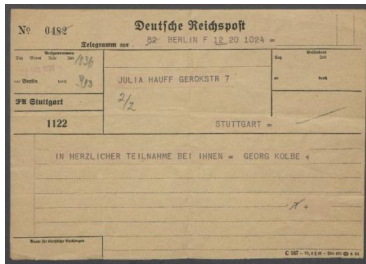

Brief von Georg Kolbe an Julia Hauff

Samlungsbereich	Korrespondenzen
Verfasser*in	Georg Kolbe
Adressat*in	Julia Hauff
Datierung	20.04.1935
Umfang	1 Telegramm
Erwerbung	Schenkung aus Privatbesitz, 1993
Inventarnummer	GK.594_002
Datensatz in Kalliope	1546408

Inhaltsangabe

Die in Stuttgart lebende Bildhauerin Julia Hauff war Schülerin und Freundin von Georg Kolbe. Das umfangreiche Konvolut umfasst Briefe Kolbes an Hauff von 1928 bis zu seinem Tode 1947. Dabei handelt es sich hauptsächlich um Post- bzw. Briefkarten mit Motiven seiner Werke oder seines Atelierhauses in Berlin-Westend.