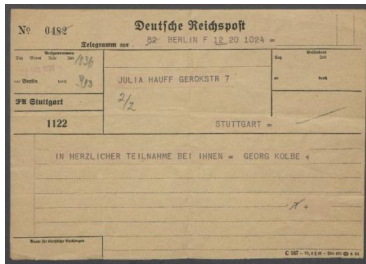

## Brief von Georg Kolbe an Julia Hauff

Samlungsbereich	Korrespondenzen
Verfasser*in	Georg Kolbe
Adressat*in	Julia Hauff
Datierung	20.04.1935
Umfang	1 Telegramm
Erwerbung	Schenkung aus Privatbesitz, 1993
Inventarnummer	GK.594_002
Datensatz in Kalliope	1546408
Rechte	Public Domain Mark 1.0

### Inhaltsangabe

Die in Stuttgart lebende Bildhauerin Julia Hauff war Schülerin und Freundin von Georg Kolbe. Das umfangreiche Konvolut umfasst Briefe Kolbes an Hauff von 1928 bis zu seinem Tode 1947. Dabei handelt es sich hauptsächlich um Post- bzw. Briefkarten mit Motiven seiner Werke oder seines Atelierhauses in Berlin-Westend.